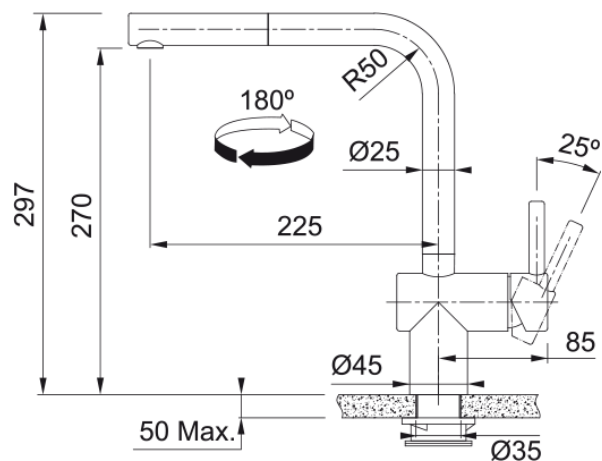

Tap Atlas Neo S Nozzle side HP SS IBK | 115.0625.527

Ανάμεικτη Μπαταρία κουζίνας Atlas Neo Sensor, ντους, με πλαϊνό μοχλό, industrial black, με αισθητήρα λειτουργίας
Κωδικός Προϊόντος : 3156856224

Πληροφορίες

Ρουξούνι	L - spout
Χρώμα	Industrial black
Τύπος υλικού	Ανοξείδωτος χάλυβας 304
Υλικό επεκτ.σωλήνα	Nylon grey
Υλικό ντους	Ανοξείδωτος χάλυβας

Διαστάσεις

Διάμετρος οπής μπαταρίας	35 mm
Διαστάσεις φυσιγγίου	35 mm
Συνολικό ύψος	297.0

Εγκατάσταση

Τύπος στερέωσης	Με στέλεχος
Σύνδεση σωλήνα παροχής νερού	3/8"
Μήκος σωλήνα παροχής νερού	600 mm

Χαρακτηριστικά Προϊόντος

Πίεση	Υψηλή πίεση
Version	Ντους
Λειτουργία μπαταρίας	Πλαϊνός μοχλός
Περιστροφή μπαταρίας	180°